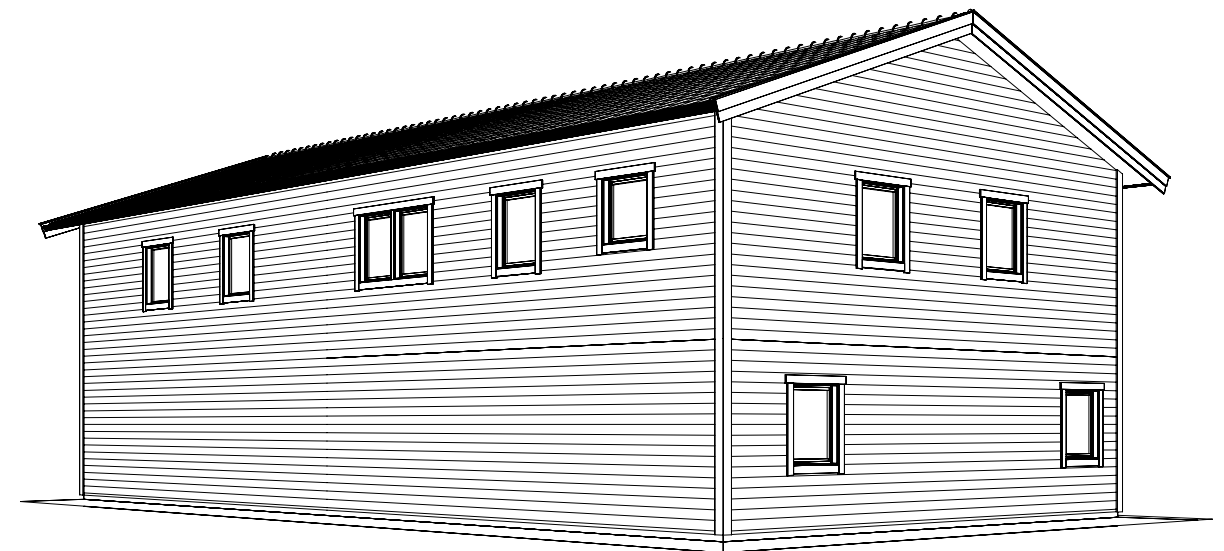

FASAD MOT NORDÖST

FASAD MOT NORDVÄST

FASAD MOT SYDVÄST

FASAD MOT SYDÖST

**Upplanda
Lantbruk & Bygg**
www.upplandabygg.se • 070-683 82 64

BET	ANT	ÄNDRINGEN AVSER	DATUM	SIGN
			DATUM 2020-02-27	
			ANSVARIG	
			SKALA EJ SKALENLIG	
			NUMMER A 06	BET
UPPDRAG NR/RITN. NR 2020-02		RIT/KONSTR AV Peter	HANDLÄGGARE	

BYGGGLOVSHANDLING

FASAD PERSPEKTIV

NYBYGGNAD VERKSTAD / GARAGE / LÄGENHET