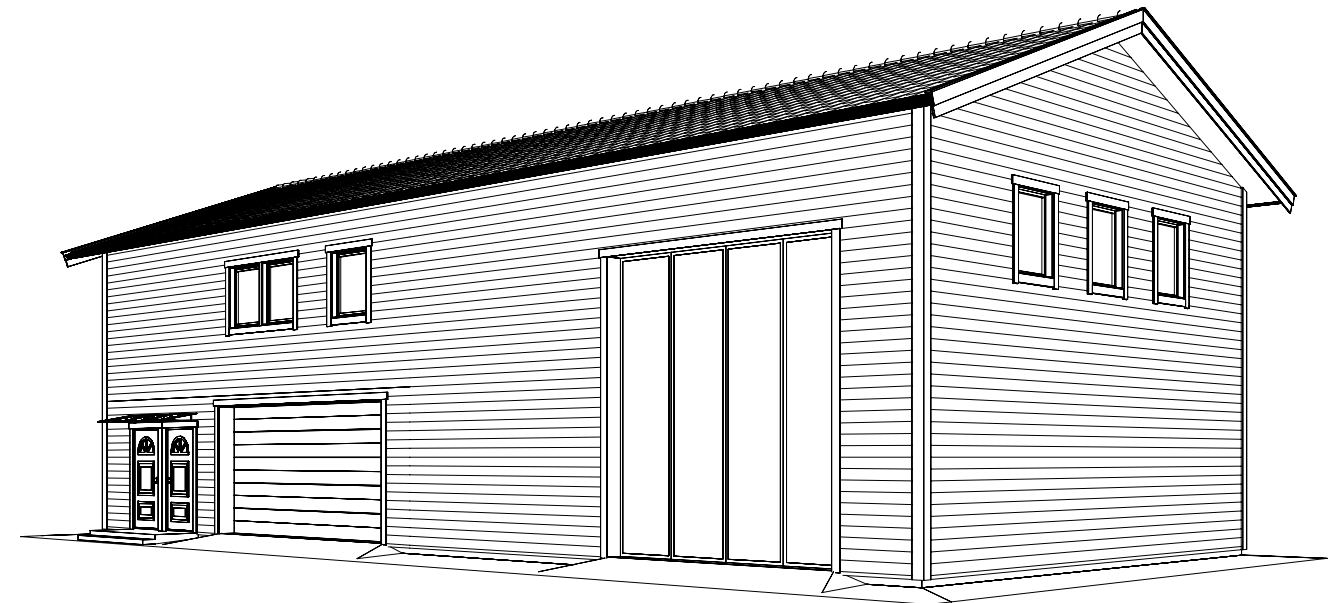

FASAD MOT NORDÖST

FASAD MOT NORDVÄST

FASAD MOT SYDVÄST

FASAD MOT SYDÖST

**Upplanda
Lantbruk & Bygg**
www.upplandabygg.se • 070-683 82 64

BET	ANT	ÄNDRINGEN AVSER	DATUM	SIGN
			DATUM 2020-02-27	
			ANSVARIG	
			SKALA EJ SKALENLIG	
			NUMMER A 06	BET
UPPDRAG NR/RITN. NR 2020-02		RIT/KONSTR AV Peter	HANDLÄGGARE	

BYGGGLOVSHANDLING

FASAD PERSPEKTIV

NYBYGGNAD VERKSTAD / GARAGE / LÄGENHET