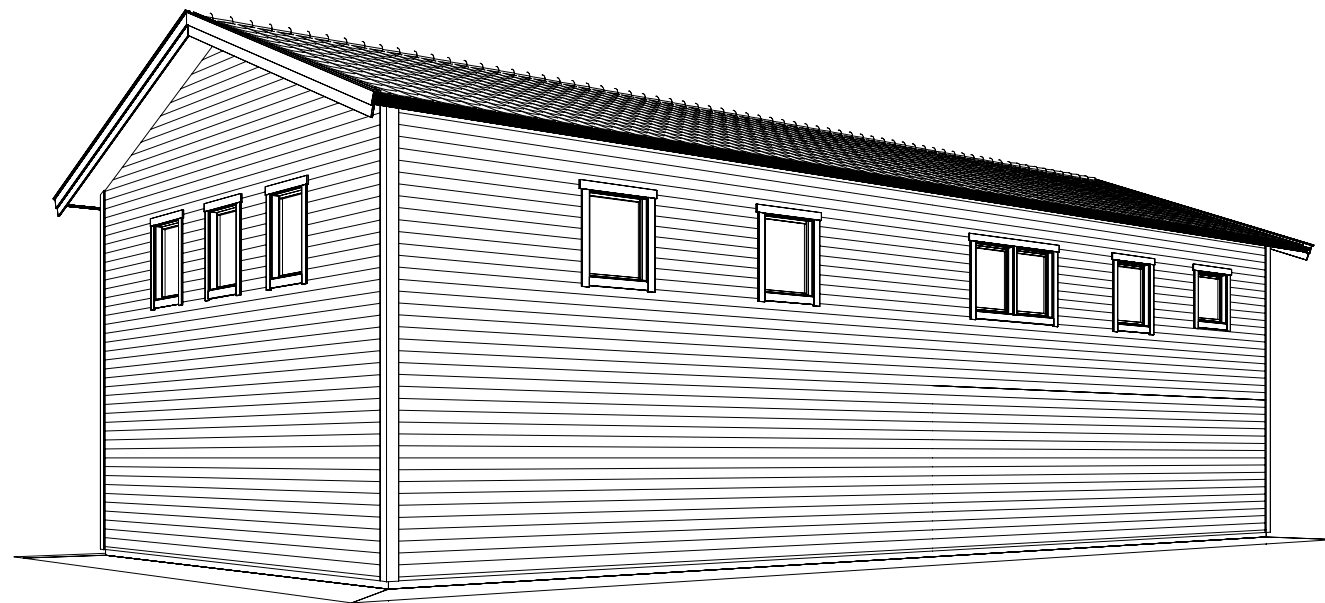

FASAD MOT NORDÖST

FASAD MOT NORDVÄST

FASAD MOT SYDVÄST

FASAD MOT SYDÖST

**Upplanda
Lantbruk & Bygg**
www.upplandabygg.se • 070-683 82 64

BET	ANT	ÄNDRINGEN AVSER	DATUM	SIGN
			DATUM 2020-02-27	
			ANSVARIG	
			SKALA EJ SKALENLIG	
			NUMMER A 06	BET
UPPDRAG NR/RITN. NR 2020-02		RIT/KONSTR AV Peter	HANDLÄGGARE	

BYGGGLOVSHANDLING

FASAD PERSPEKTIV

NYBYGGNAD VERKSTAD / GARAGE / LÄGENHET