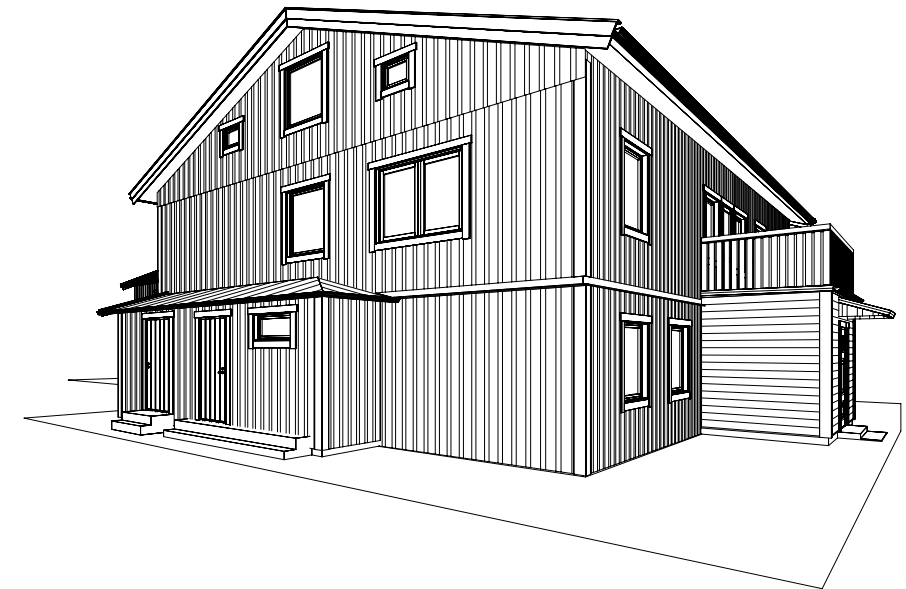

FASAD MOT ÖSTER

FASAD MOT NORR

FASAD MOT SÖDER

FASAD MOT VÄSTER

**Upplanda
Lantbruk & Bygg**
www.upplandabygg.se • 070-683 82 64

BET	ANT	ÄNDRINGEN AVSER	DATUM	SIGN
BYGGLOVSHANDLING			DATUM 2020-01-17	
FASAD PERSPEKTIV OMBYGGNAD TILL LGH			ANSVARIG	
			SKALA EJ SKALENLIG	
UPPDRAG NR/RITN. NR	RIT/KONSTR AV	HANDLÄGGARE	NUMMER	BET
	Peter		A 05	