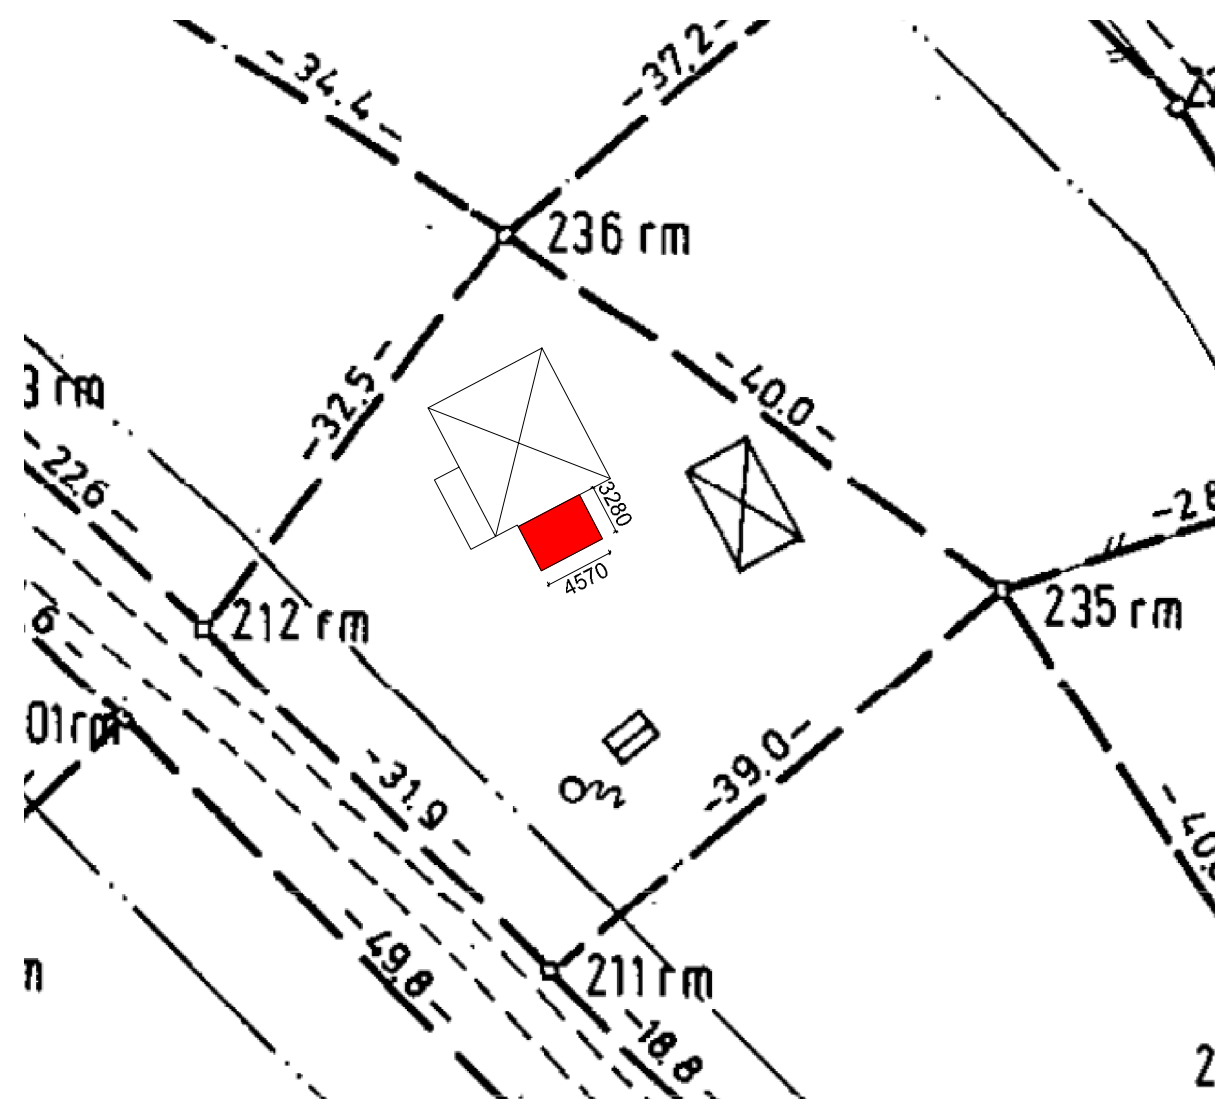

# BESKRIVNING

 TILLBYGGNAD  
BYGGYTA 15 m<sup>2</sup>

**Upplanda  
Lantbruk & Bygg**  
www.upplandabygg.se • 070-683 82 64

BET	ANT	ÄNDRINGEN AVSER	DATUM	SIGN
BYGGHANDLING			DATUM	
			ANSVARIG	
UPPDRAG NR/RITN. NR			SKALA	
RIT/KONSTR AV Peter			1500 vid A3 utskrift	
HANDLÄGGARE			NUMMER	BET
			A 04	