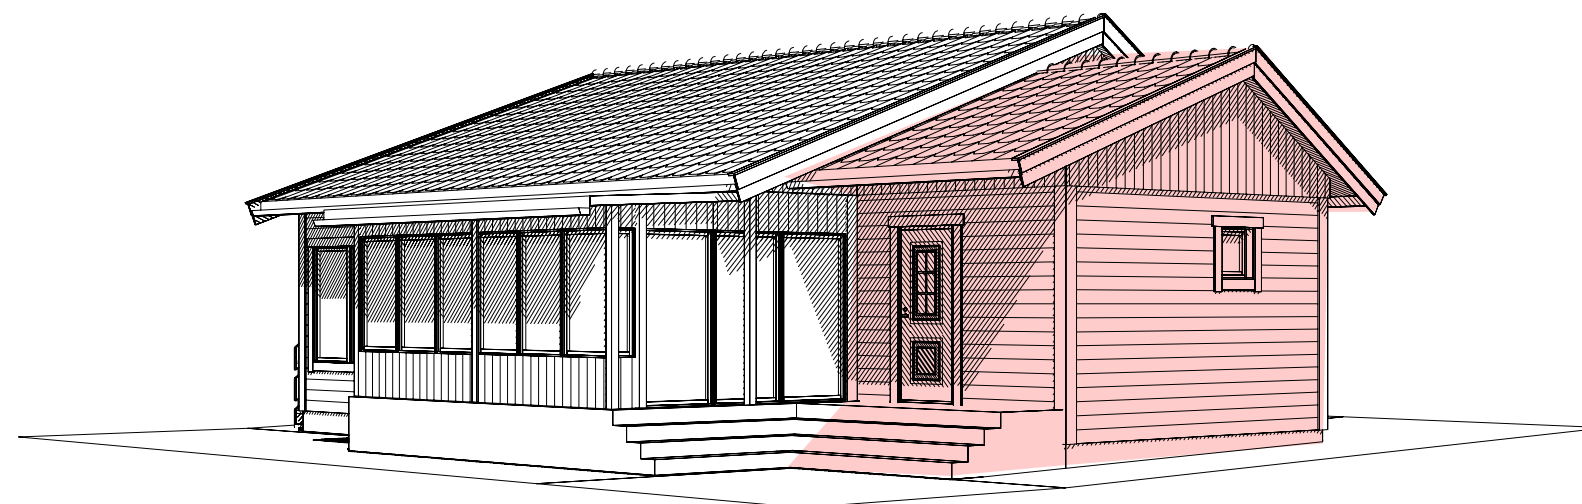

TILLBYGGNAD

FASAD MOT SÖDER

FASAD MOT SYDÖST

**Upplanda
Lantbruk & Bygg**
www.upplandabygg.se • 070-683 82 64

BET	ANT	ÄNDRINGEN AVSER	DATUM	SIGN
BYGGHANDLING			DATUM	
			ANSVARIG	
			SKALA	1EJ SKALENLIGT
UPPDRAG NR/RITN. NR	RIT/KONSTR AV	HANDLÄGGARE	NUMMER	BET
	Peter		A 03	