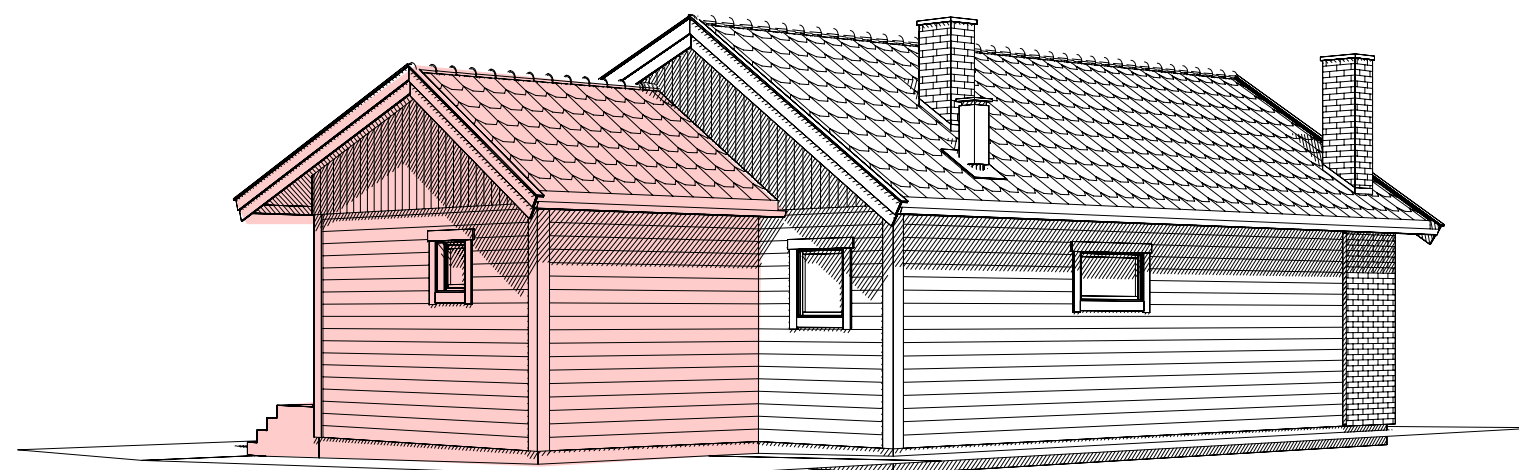

TILLBYGGNAD

FASAD MOT SÖDER

FASAD MOT SYDÖST

**Upplanda
Lantbruk & Bygg**
www.upplandabygg.se • 070-683 82 64

BET	ANT	ÄNDRINGEN AVSER	DATUM	SIGN
BYGGHANDLING			DATUM	
			ANSVARIG	
			SKALA	1EJ SKALENLIGT
UPPDRAG NR/RITN. NR	RIT/KONSTR AV	HANDLÄGGARE	NUMMER	BET
	Peter		A 03	