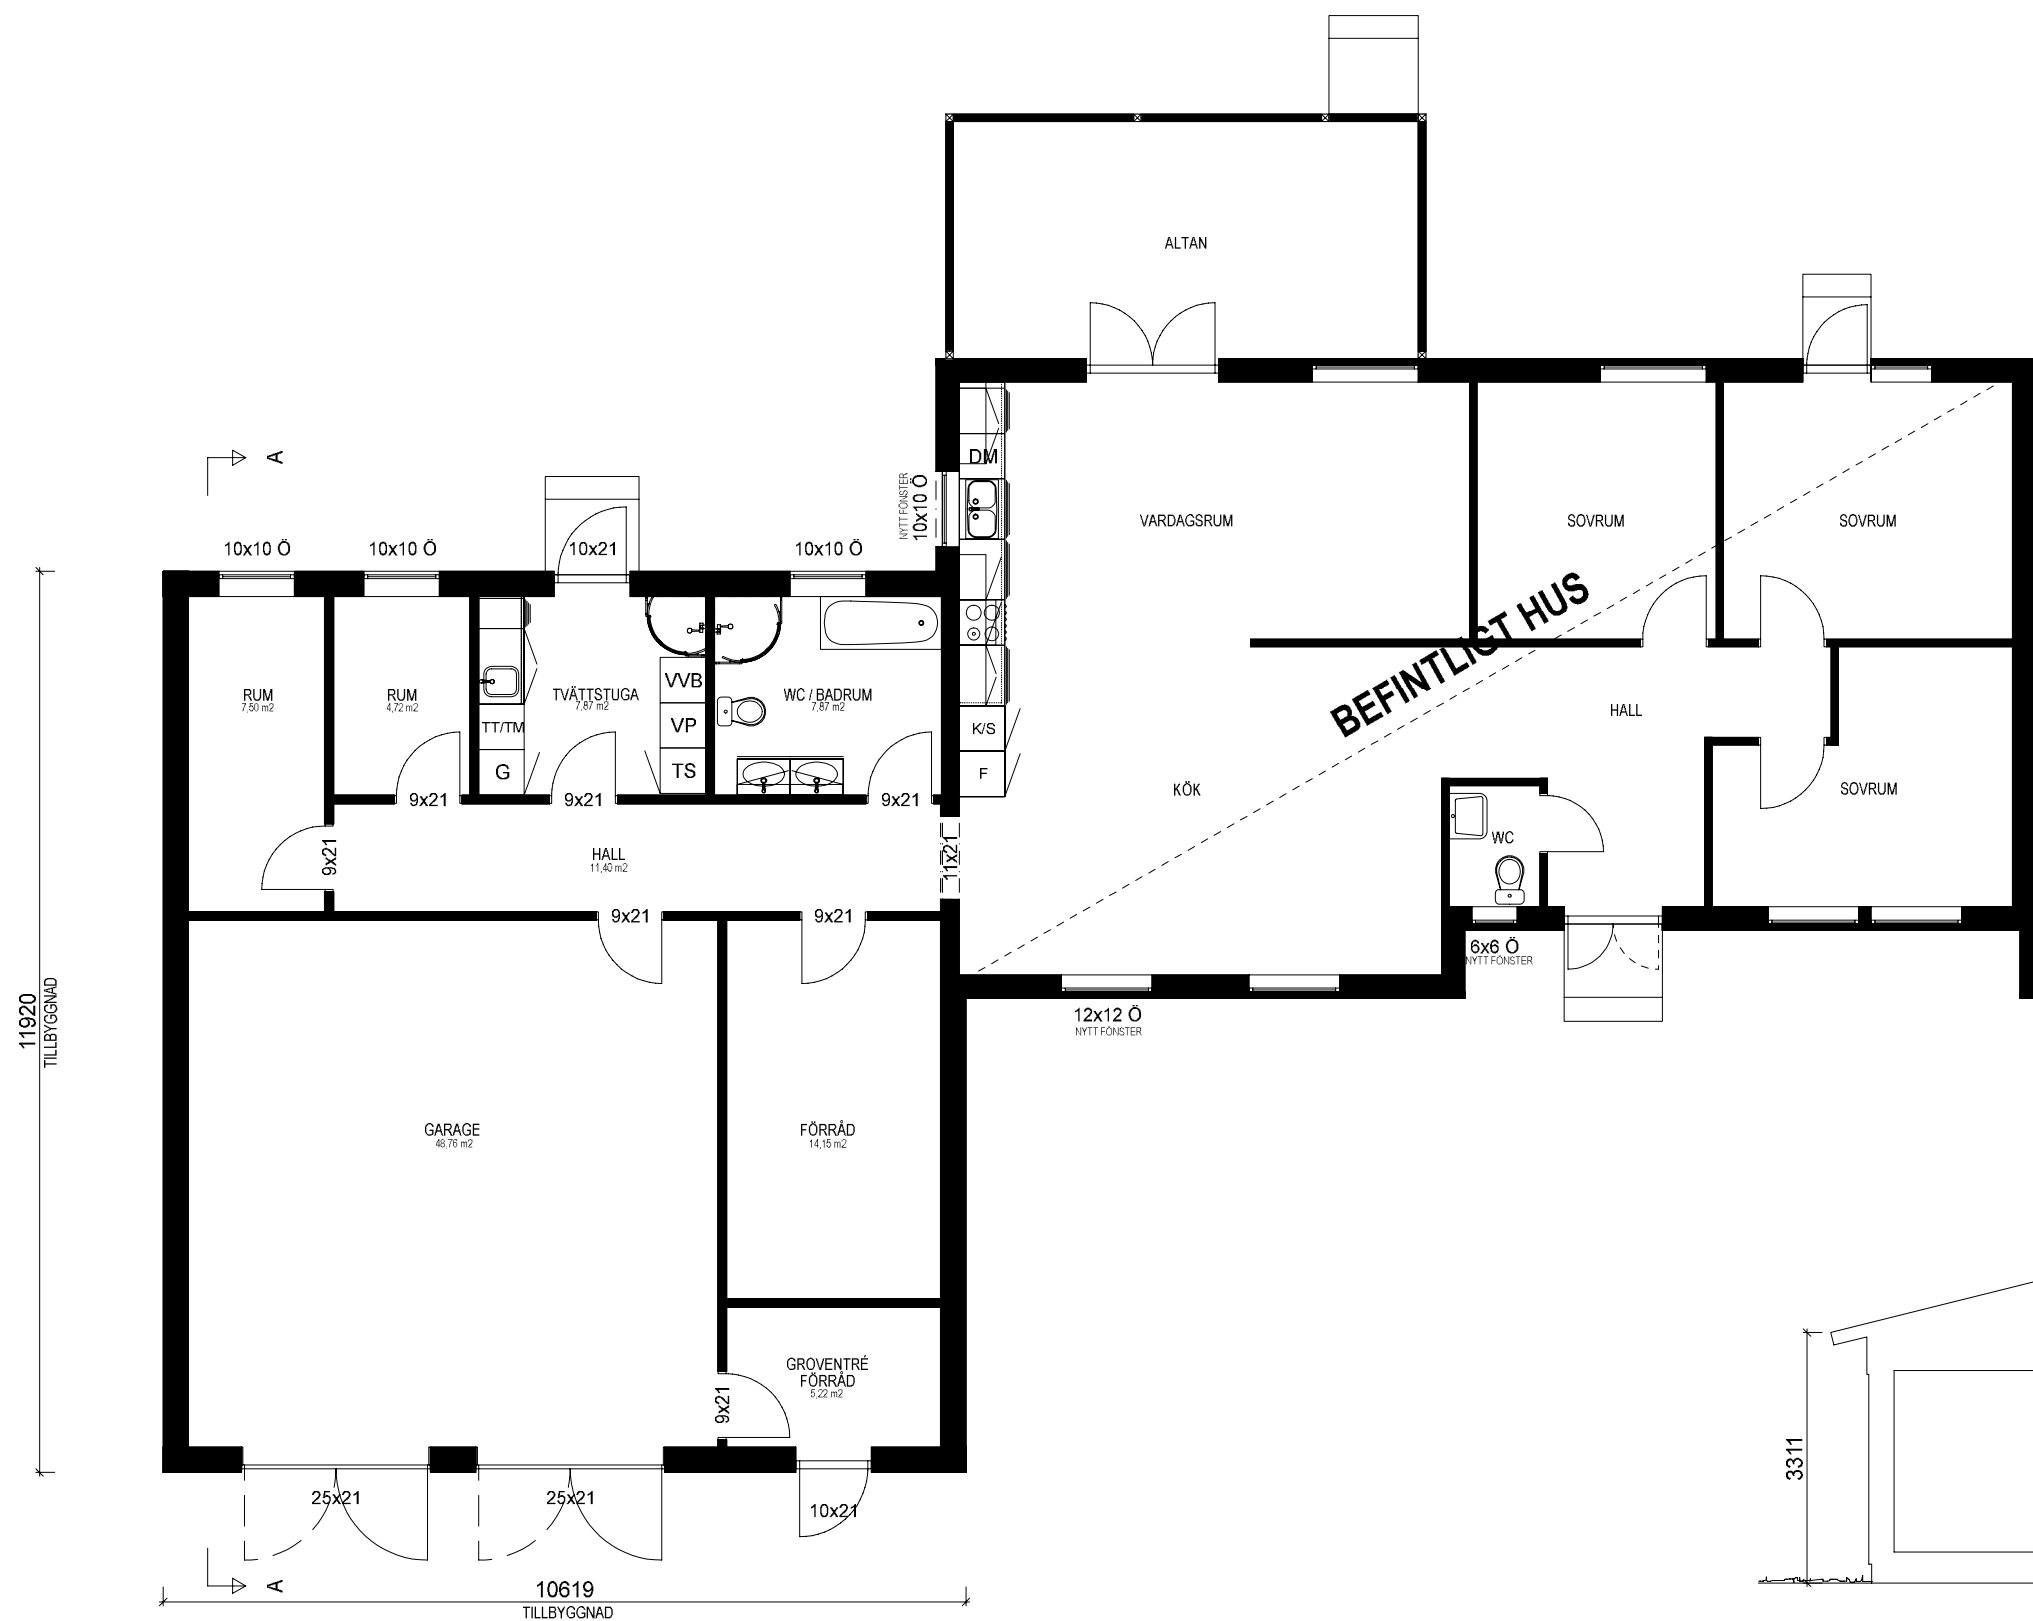

TILLBYGGNAD

BYGGAREA: 126,58 m²
BOAREA: 107,49 m²

A-A

Upplanda Lantbruk & Bygg
www.upplandabygg.se • 070-683 82 64

BET	ANT	ÄNDRINGEN AVSER	DATUM	SIGN
			2019-12-17	
BYGGLOVSHANDLING			DATUM	
PLAN & SEKTION			ANSVARIG	
			SKALA	1:100 vid A3 utskrift
UPPDRAG NR/RITN. NR	RIT/KONSTR AV	HANDLÄGGARE	NUMMER	BET
2019-18	Peter		A 02	