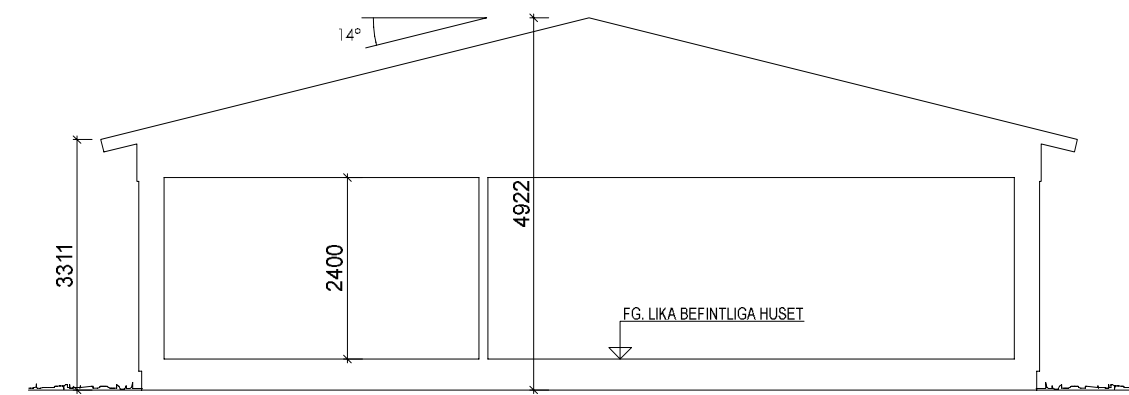

TILLBYGGNAD

BYGGAREA: 126,58 m²
BOAREA: 107,49 m²

A-A

Upplanda Lantbruk & Bygg
www.upplandabygg.se • 070-683 82 64

BET	ANT	ÄNDRINGEN AVSER	DATUM	SIGN
			2019-12-17	
BYGGLOVSHANDLING			DATUM	
PLAN & SEKTION			ANSVARIG	
			SKALA	1:100 vid A3 utskrift
UPPDRAG NR/RITN. NR	RIT/KONSTR AV	HANDLÄGGARE	NUMMER	BET
2019-18	Peter		A 02	