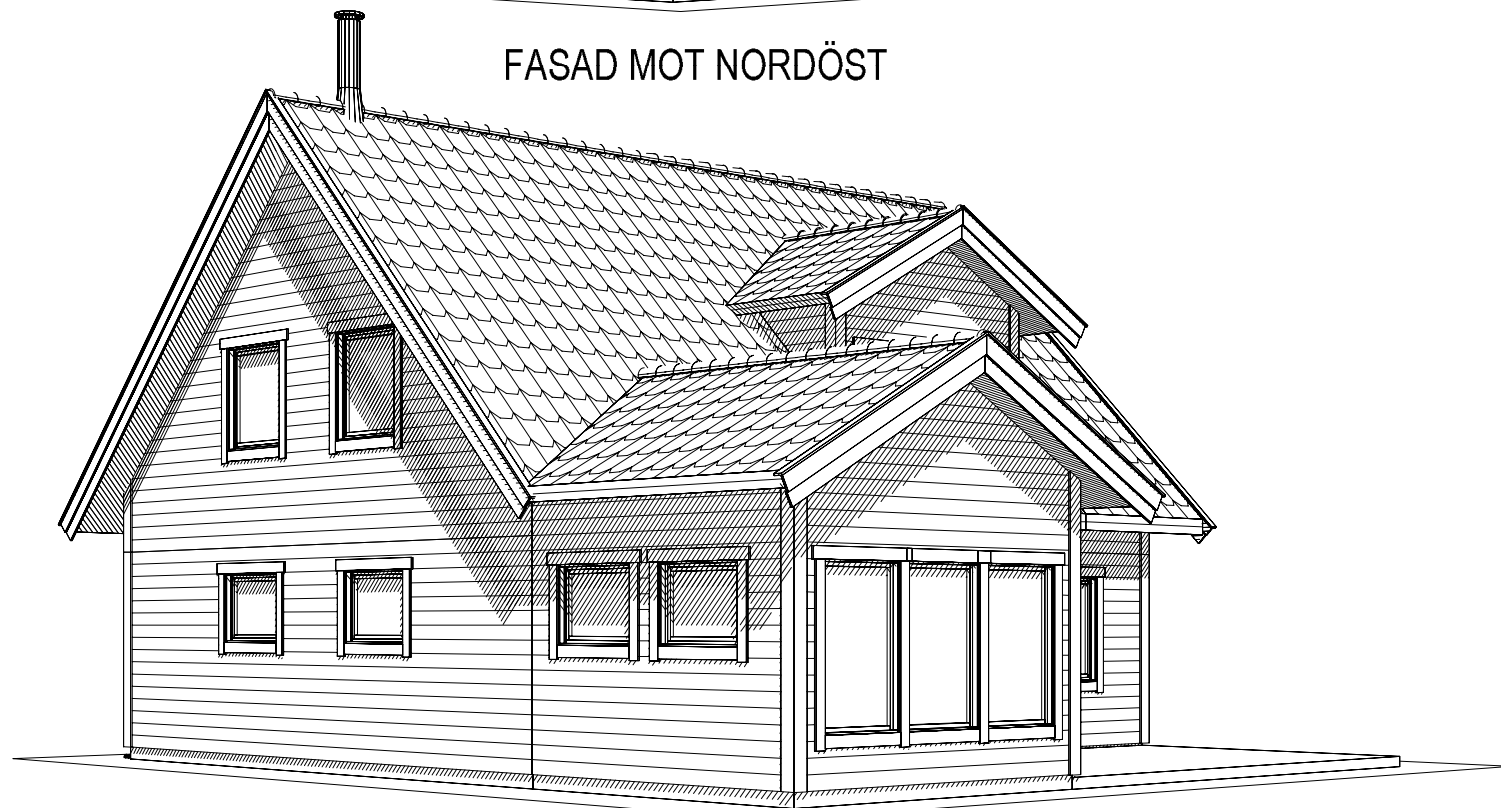

FASAD MOT NORDÖST

FASAD MOT SYDÖST

FASAD MOT NORDVÄST

FASAD MOT SYDVÄST

**Upplanda
Lantbruk & Bygg**
www.upplandabygg.se • 070-683 82 64

BET	ANT	ÄNDRINGEN AVSER	DATUM	SIGN
BYGGHANDLING			DATUM	
			ANSVARIG	
UPPDRAG NR/RITN. NR			SKALA	1: Ej skalenlig
			RIT/KONSTR AV	NUMMER
Peter		HANDLÄGGARE	A 03	BET