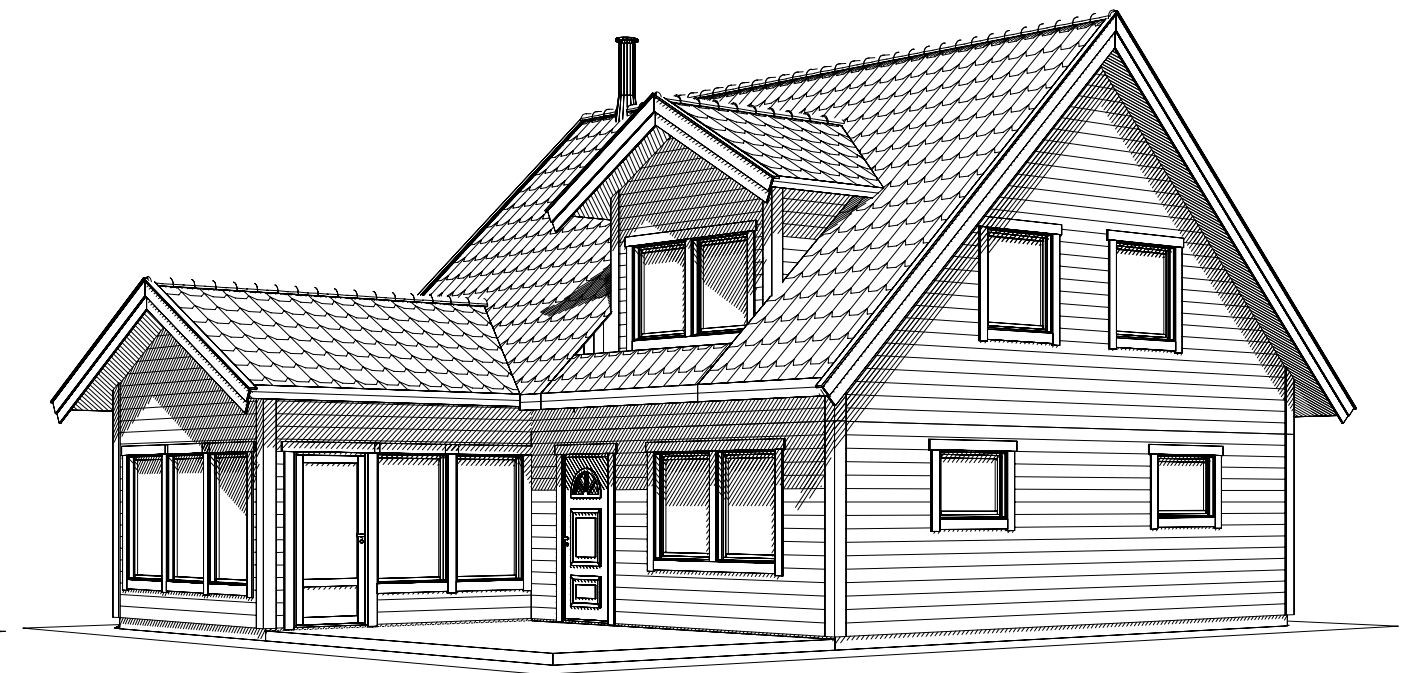

FASAD MOT NORDÖST

FASAD MOT SYDÖST

FASAD MOT NORDVÄST

FASAD MOT SYDVÄST

**Upplanda
Lantbruk & Bygg**
www.upplandabygg.se • 070-683 82 64

BET	ANT	ÄNDRINGEN AVSER	DATUM	SIGN
BYGGHANDLING			DATUM	
			ANSVARIG	
UPPDRAG NR/RITN. NR			SKALA	1: Ej skalenlig
			RIT/KONSTR AV	NUMMER
Peter		HANDLÄGGARE	A 03	BET